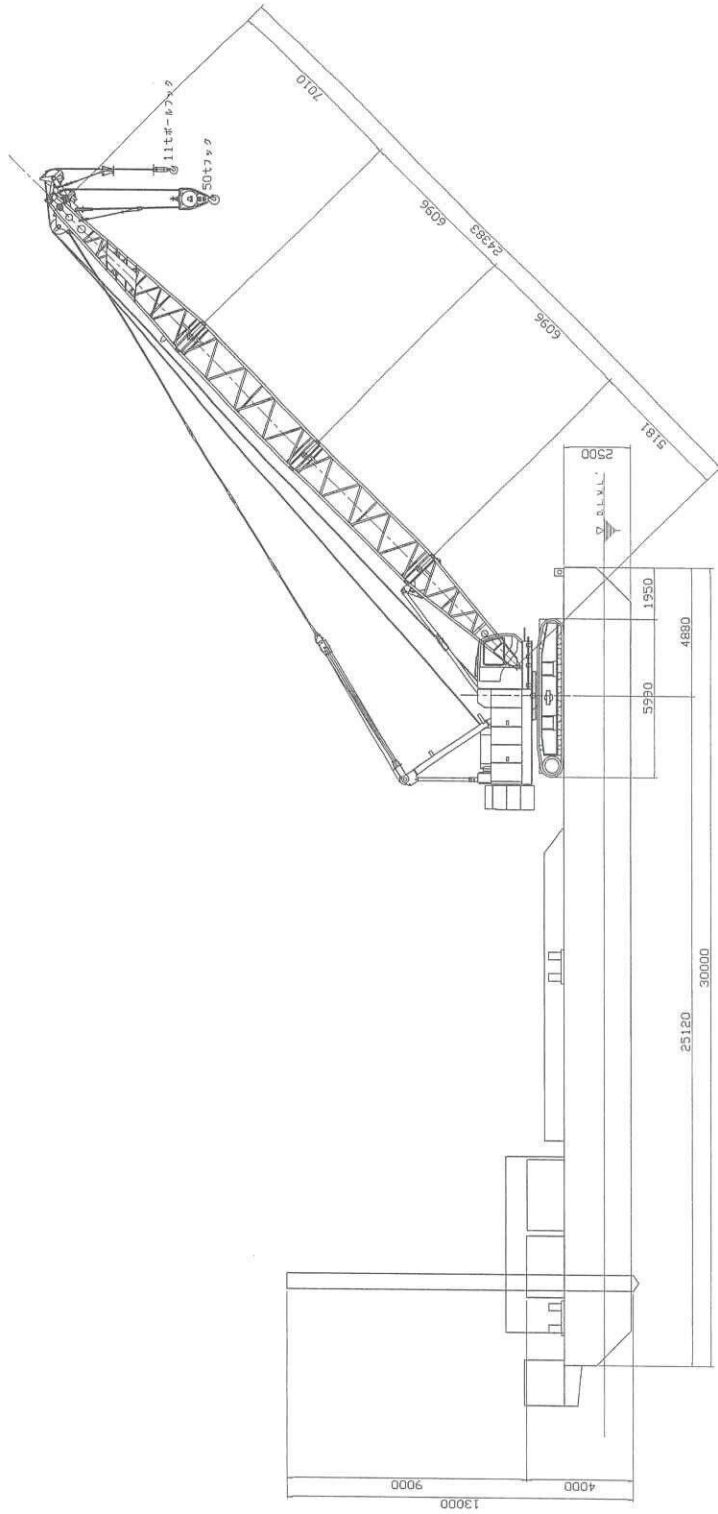

第8東組号 (BM800G)

F. C仕様 50t
(ブーム長 24, 4m)

船体仕様

長さ	30 m
幅	12 m
深さ	2.5 m

第8東組号 (BM800G)

F. C仕様 50t
(ブーム長 24.4m)

船体仕様

長さ	30 m
幅	12 m
深さ	2.5 m