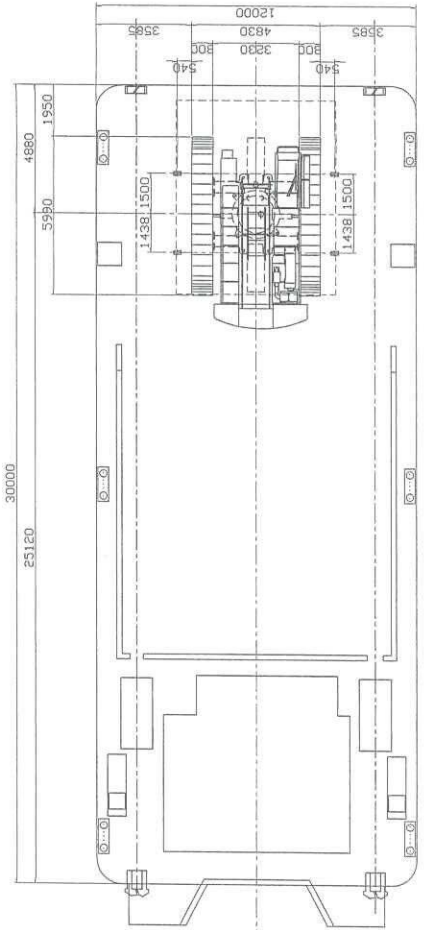

第8東組号 (BM800G)

F. C仕様 50t
(ブーム長 24, 4m)

船体仕様

長さ	30 m
幅	12 m
深さ	2.5 m

第8東組号 (BM800G)

F. C仕様 50t
(ブーム長 24.4m)

船体仕様

長さ	30 m
幅	12 m
深さ	2.5 m