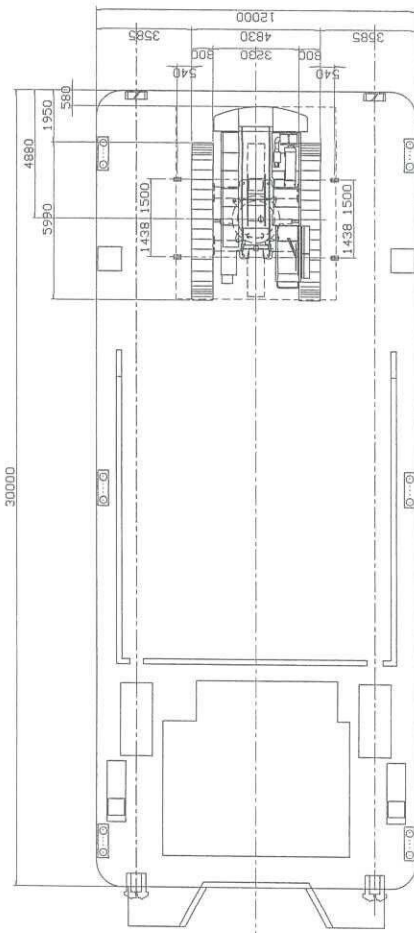

第8東組号 (BM800G)

F. C仕様 50t
(ブーム長 24, 4m)

船体仕様

長さ	30 m
幅	12 m
深さ	2.5 m

第8東組号 (BM800G)

F. C仕様 50t
(ブーム長 24.4m)

船体仕様

長さ	30 m
幅	12 m
深さ	2.5 m