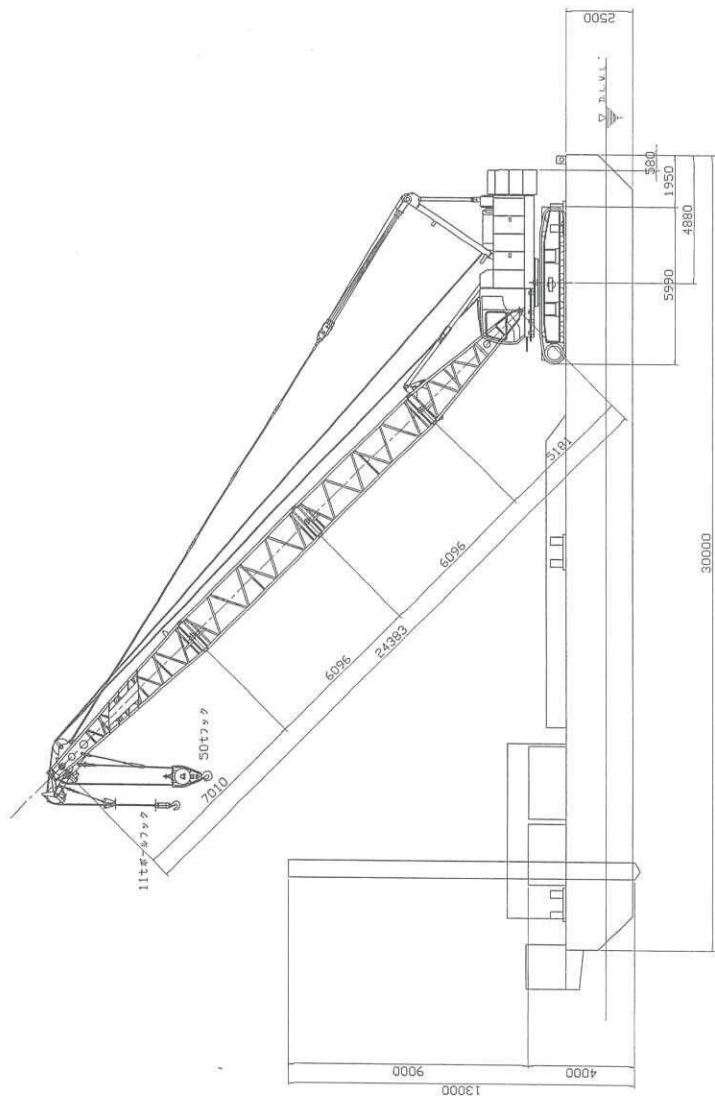

第8東組号 (BM800G)

F. C仕様 50t
(ブーム長 24, 4m)

船体仕様

長さ	30 m
幅	12 m
深さ	2.5 m

第8東組号 (BM800G)

F. C仕様 50t
(ブーム長 24.4m)

船体仕様

長さ	30 m
幅	12 m
深さ	2.5 m